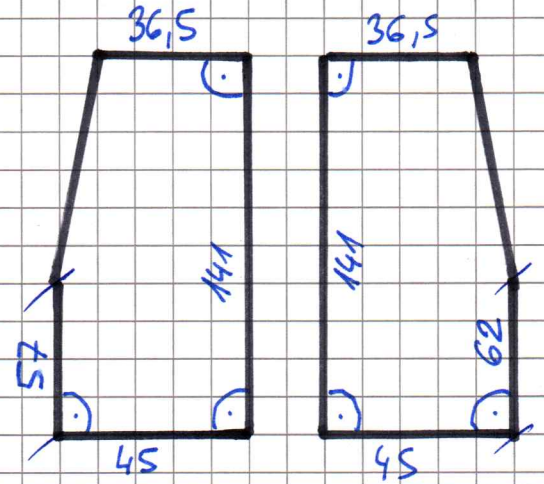

STĚNY

45 x 141 19ks
43,5 x 141 1ks

STŘECHA

45 x 148 18ks
45 x 46 1x
45 x 48 1x
45 x 38 1x
45 x 35 1x

PŘEDNÍ ČELO

45 x 141 3x
44,5 x 141 1x

DVEŘE 39 x 66 4x
31,5 x 86 4x

okno: 42 x 61 2ks

ZADNÍ ČELO

45 x 141 2x

18,5